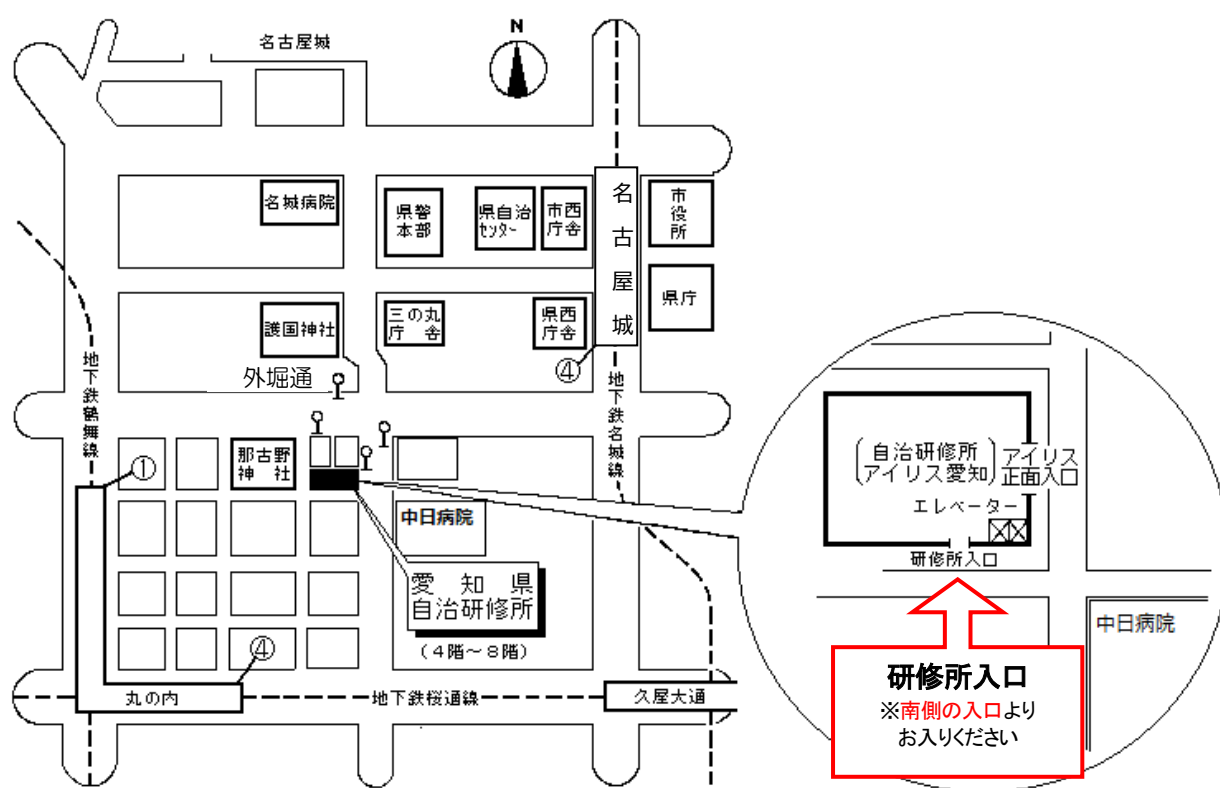

公益財団法人愛知県市町村振興協会研修センター 案内図

(愛知県自治研修所内)

所在地 〒460-0002 名古屋市中区丸の内二丁目5番10号
電話 (052)223-3905
FAX (052)223-3906
E-mail as.kenshu@a-kenshu.jp
URL <https://www.a-kenshu.jp/>

【交通手段】

- 地下鉄名城線名古屋城駅4番出口から徒歩12分
 - 〃 名城線久屋大通駅2B番出口から徒歩11分
 - 〃 桜通線久屋大通駅1番出口から徒歩10分
 - 〃 桜通線丸の内駅4番出口から徒歩7分
 - 〃 鶴舞線丸の内駅1番出口から徒歩5分
- 市バス外堀通から徒歩すぐ
(アイリス愛知と同じ建物。)

自治研修所各階平面図

() は収容定員

階	ゾーニング
9～12	アイリス愛知 (スカイラウンジ、宿泊等)
8	愛知県自治研修所 講堂、教室2、演習室
7	大教室、 教室3 、演習室3
6	教室3、演習室4
5	事務室 、図書室、講師室
4	OA室、視聴覚室、教室、演習室3
1～3	アイリス愛知 (ロビー、和・洋会議室、レストラン)

8階

6階

4階

7階

5階

● 飲料水自動販売機 4階、7階ラウンジA
6階ラウンジ

● 自治研修所内は、すべて禁煙となっております