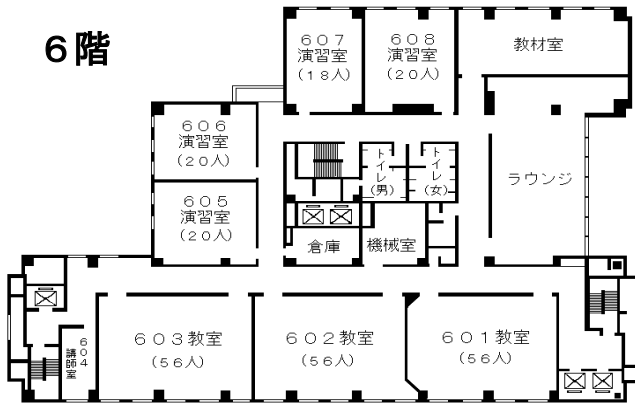

自治研修所各階平面図

() は収容定員

階	ゾーニング
9～12	アイリス愛知 (スカイラウンジ、宿泊等)
8	愛知県自治研修所 講堂、教室2、演習室
7	大教室、 教室3 、演習室3
6	教室3、演習室4
5	事務室 、図書室、講師室
4	OA室、視聴覚室、教室、演習室3
1～3	アイリス愛知 (ロビー、和・洋会議室、レストラン)

8階

6階

4階

7階

5階