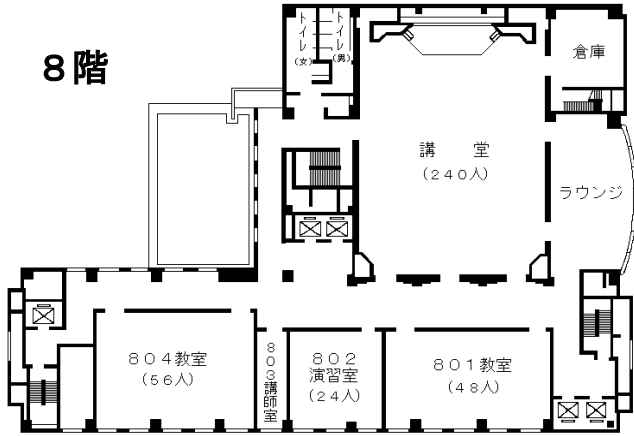

自治研修所各階平面図

() は収容定員

階	ゾーニング
9～12	アイリス愛知 (スカイラウンジ、宿泊等)
8	愛知県自治研修所 講堂、教室2、演習室
7	大教室、 教室3 、演習室3
6	教室3、演習室4
5	事務室 、図書室、講師室
4	OA室、視聴覚室、教室、演習室3
1～3	アイリス愛知 (ロビー、和・洋会議室、レストラン)

8階

6階

4階

7階

5階