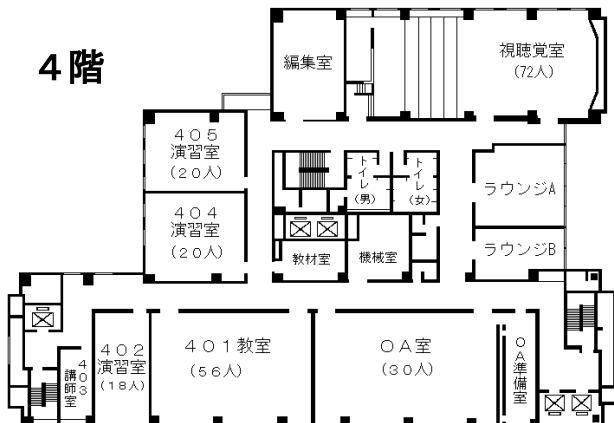

自治研修所各階平面図

() は収容定員

階	ゾーニング
9～12	アイリス愛知 (スカイラウンジ、宿泊等)
8	愛知県自治研修所 講堂、教室2、演習室
7	大教室、 教室3 、演習室3
6	教室3、演習室4
5	事務室 、図書室、講師室
4	OA室、視聴覚室、教室、演習室3
1～3	アイリス愛知 (ロビー、和・洋会議室、レストラン)

8階

6階

4階

7階

5階